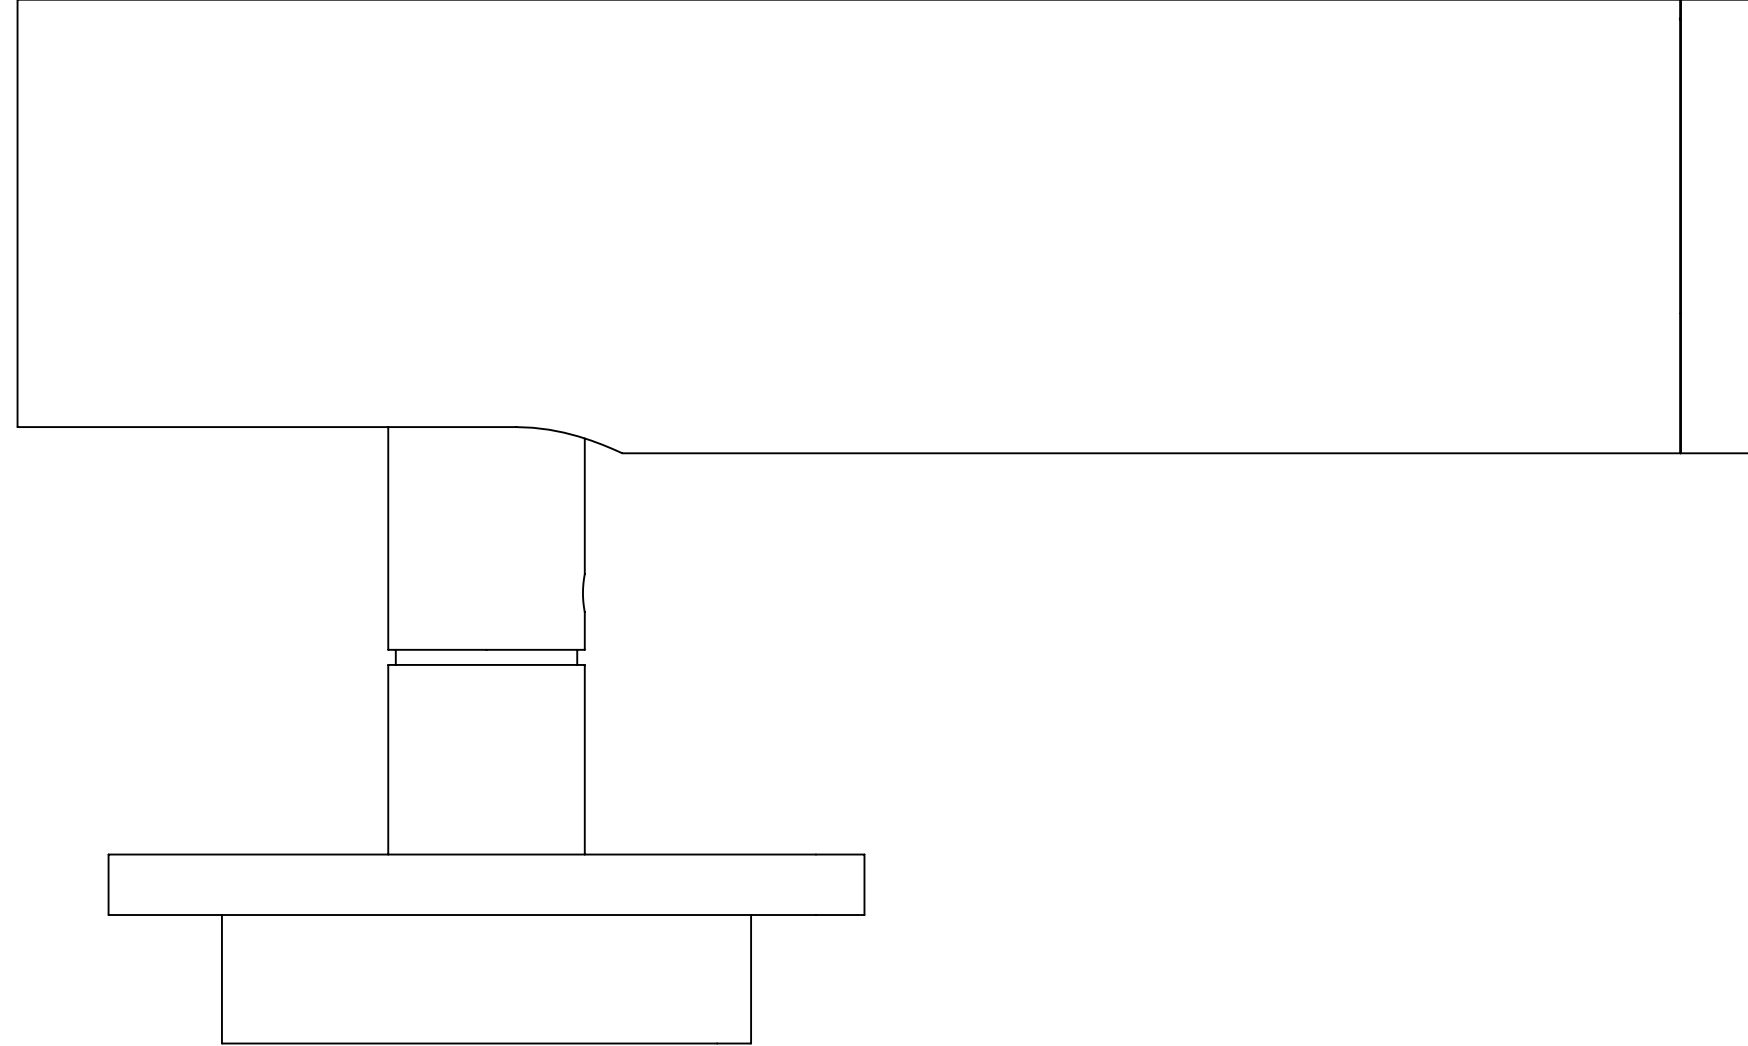

DELİK ÖLÇÜSÜ  
Ø40mm

115

70

Ø 30

Ø 50