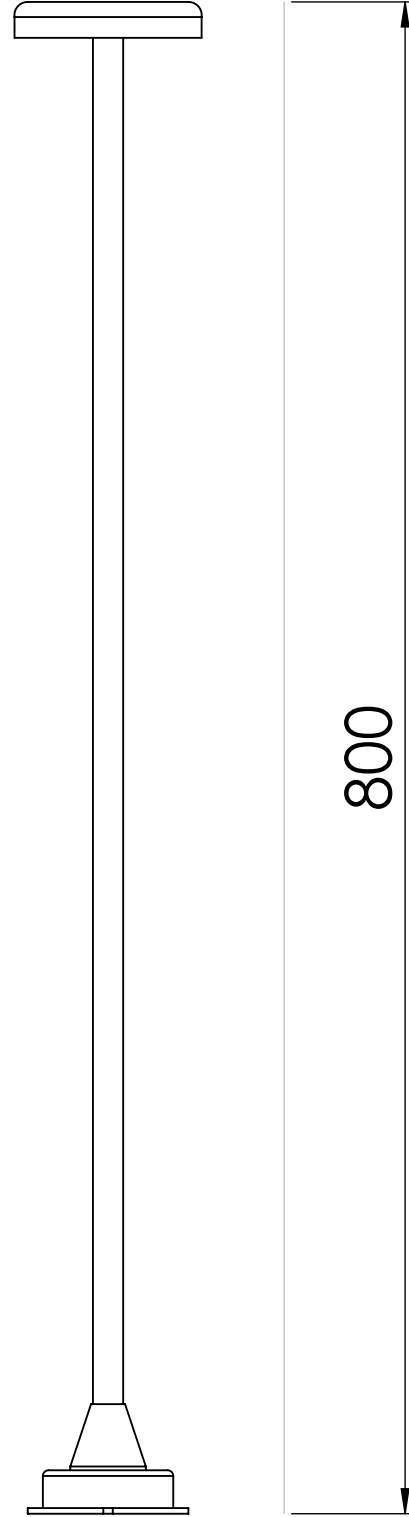

ZEMİN DELİK ÇAPI
Ø65

Ø100

Ø85