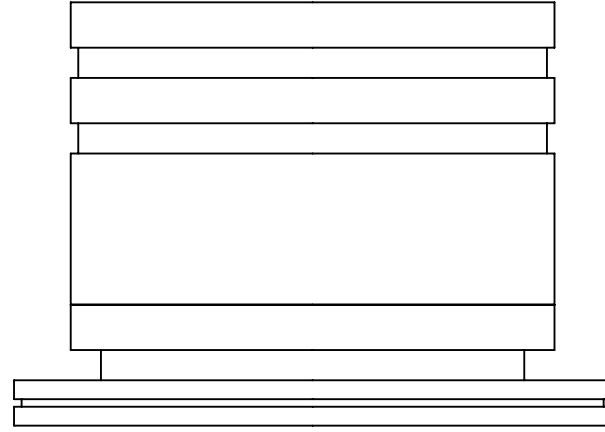

DELİK ÖLÇÜSÜ
Ø 34

28

Ø 40