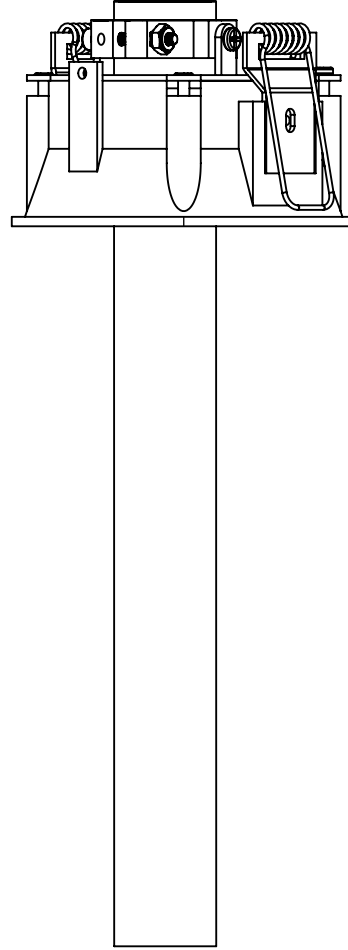

DELİK ÖLÇÜSÜ
Ø 85

250

Ø 91