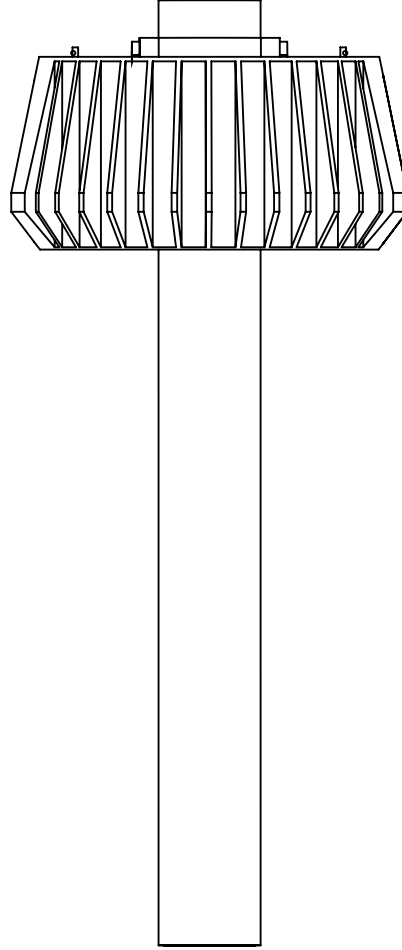

DELİK ÖLÇÜSÜ  
Ø 106

250

Ø 106