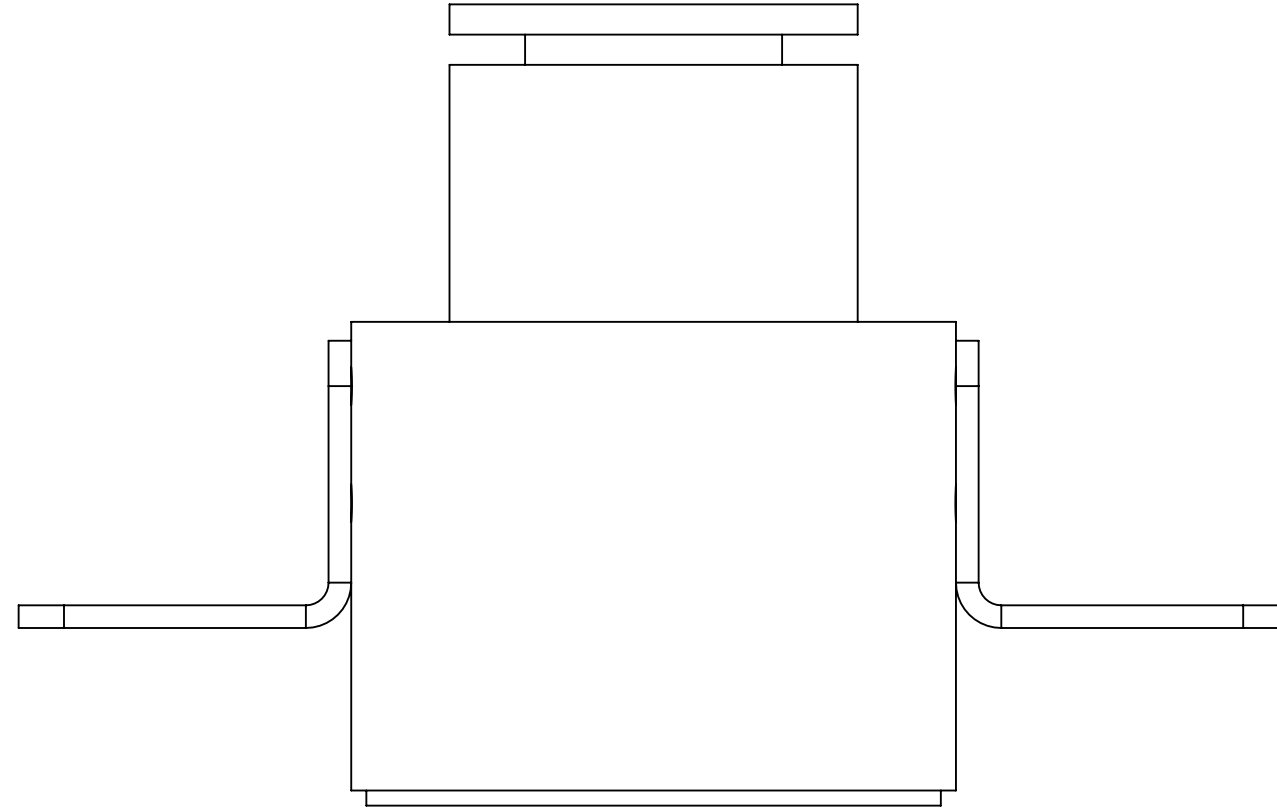

DELİK ÖLÇÜSÜ
Ø45

53

Ø 40