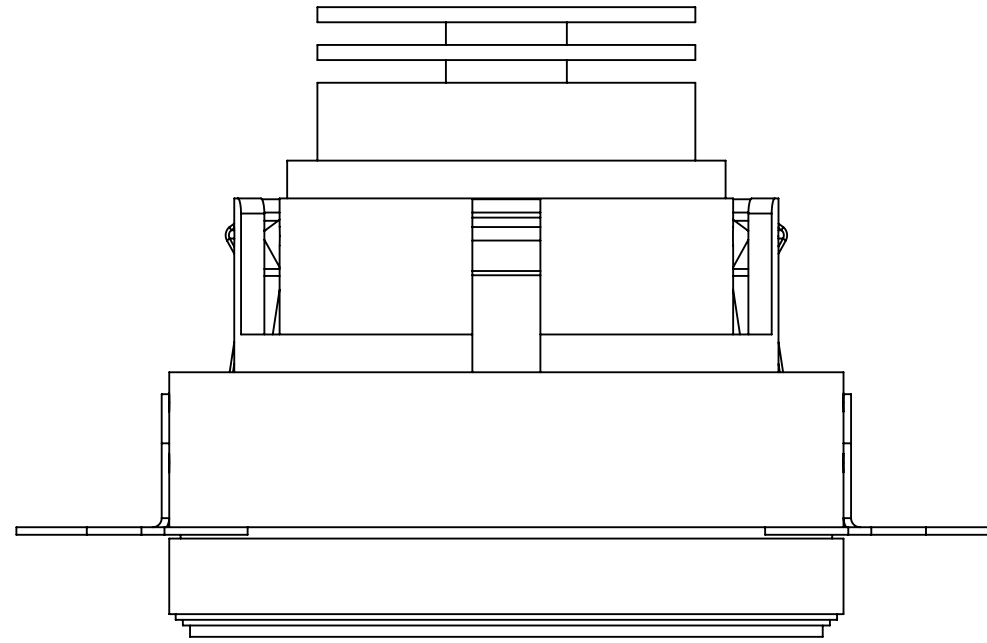

DELİK ÖLÇÜSÜ
Ø95

83

Ø 89,20