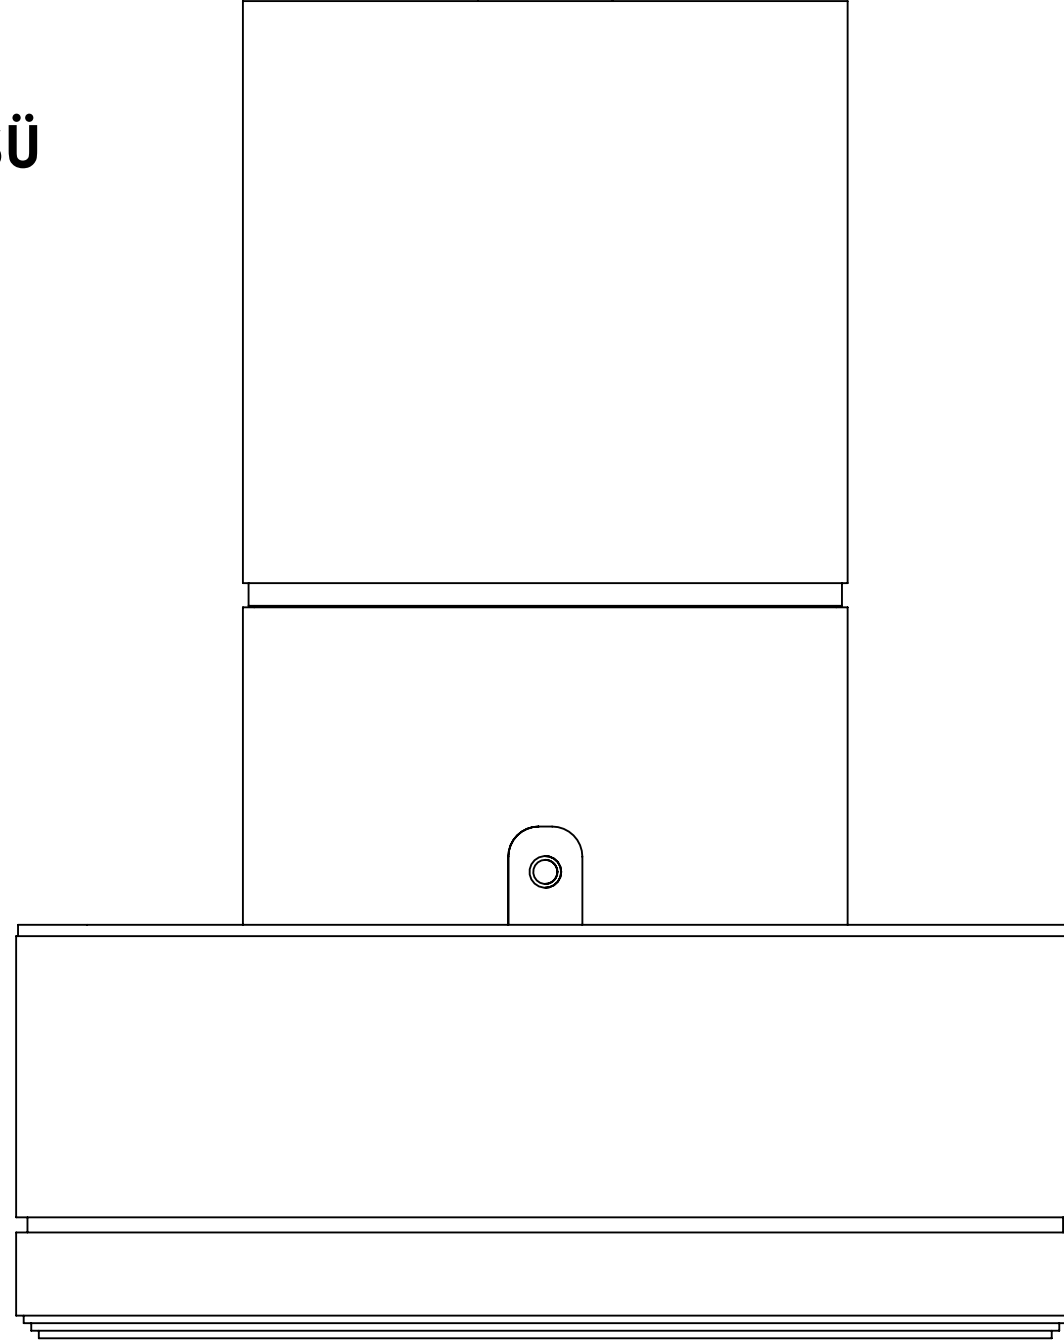

DELİK ÖLÇÜSÜ
Ø142

177

Ø 140