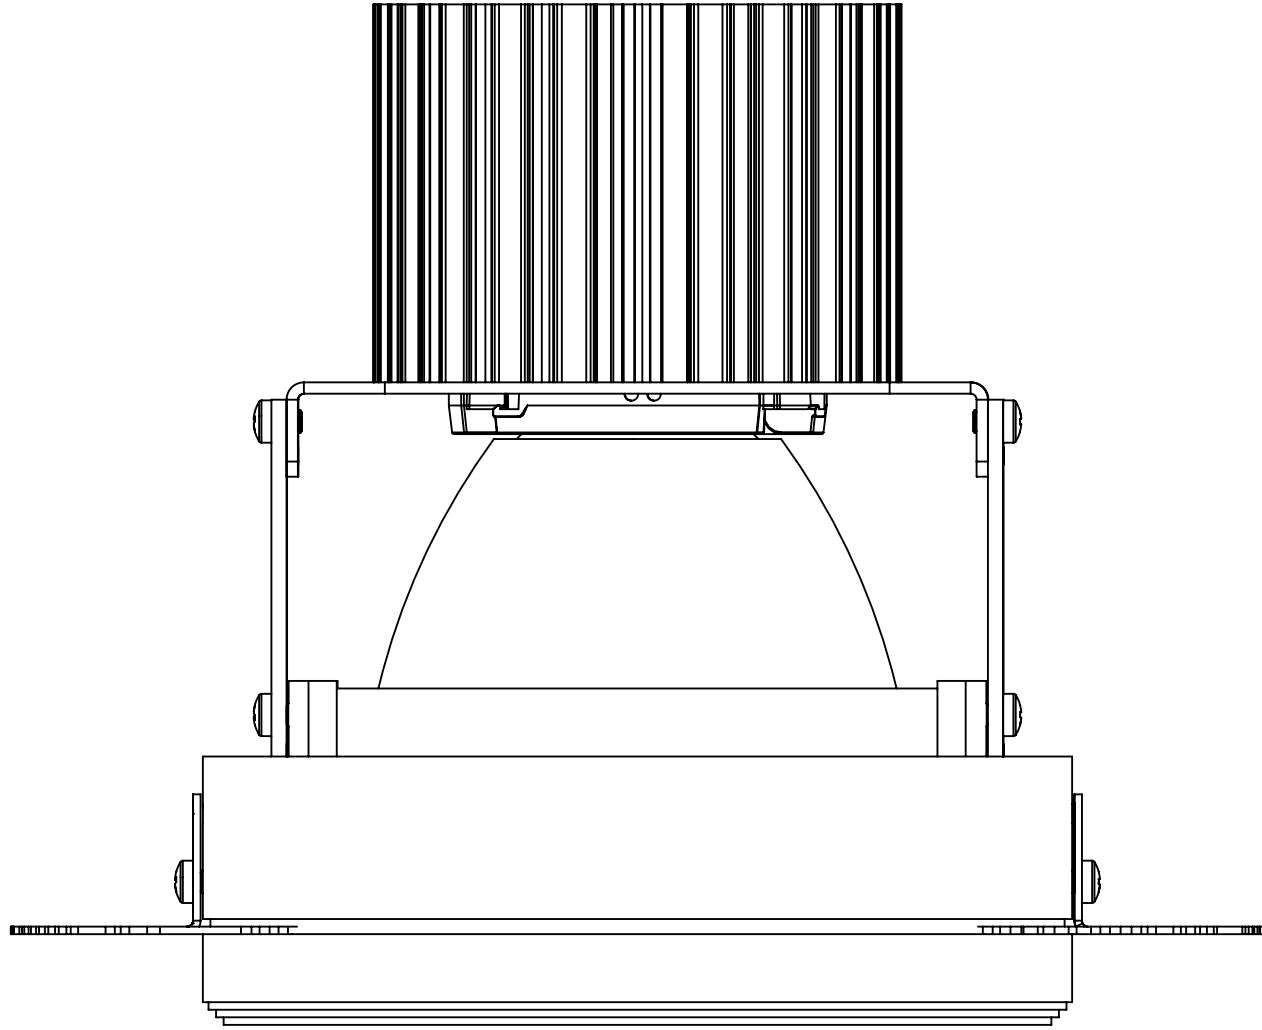

DELİK ÖLÇÜSÜ
Ø 120

135

Ø 115