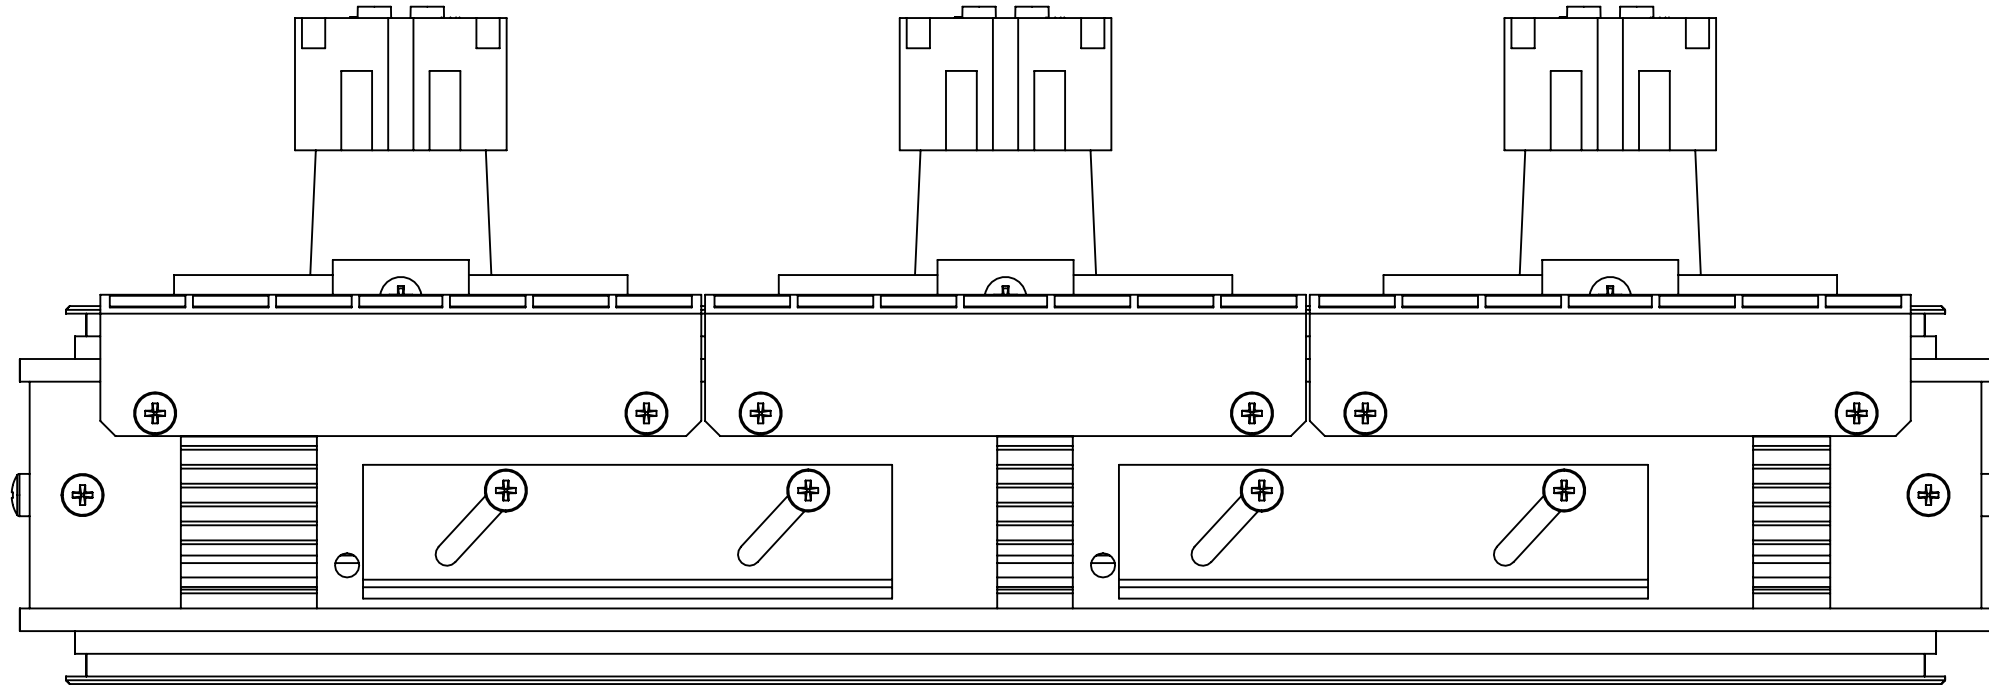

DELİK ÖLÇÜSÜ
103x163

90

261