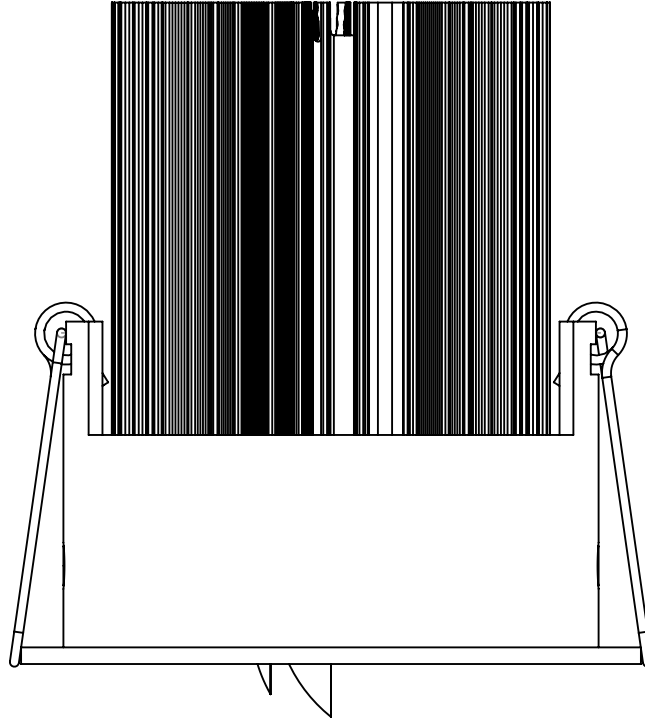

DELİK ÖLÇÜSÜ
 ϕ 76

87,50

ϕ 82