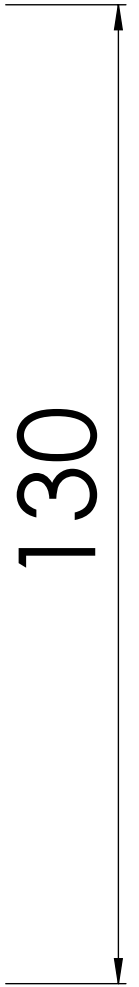

DELİK ÖLÇÜSÜ

ϕ 160

130

ϕ 165