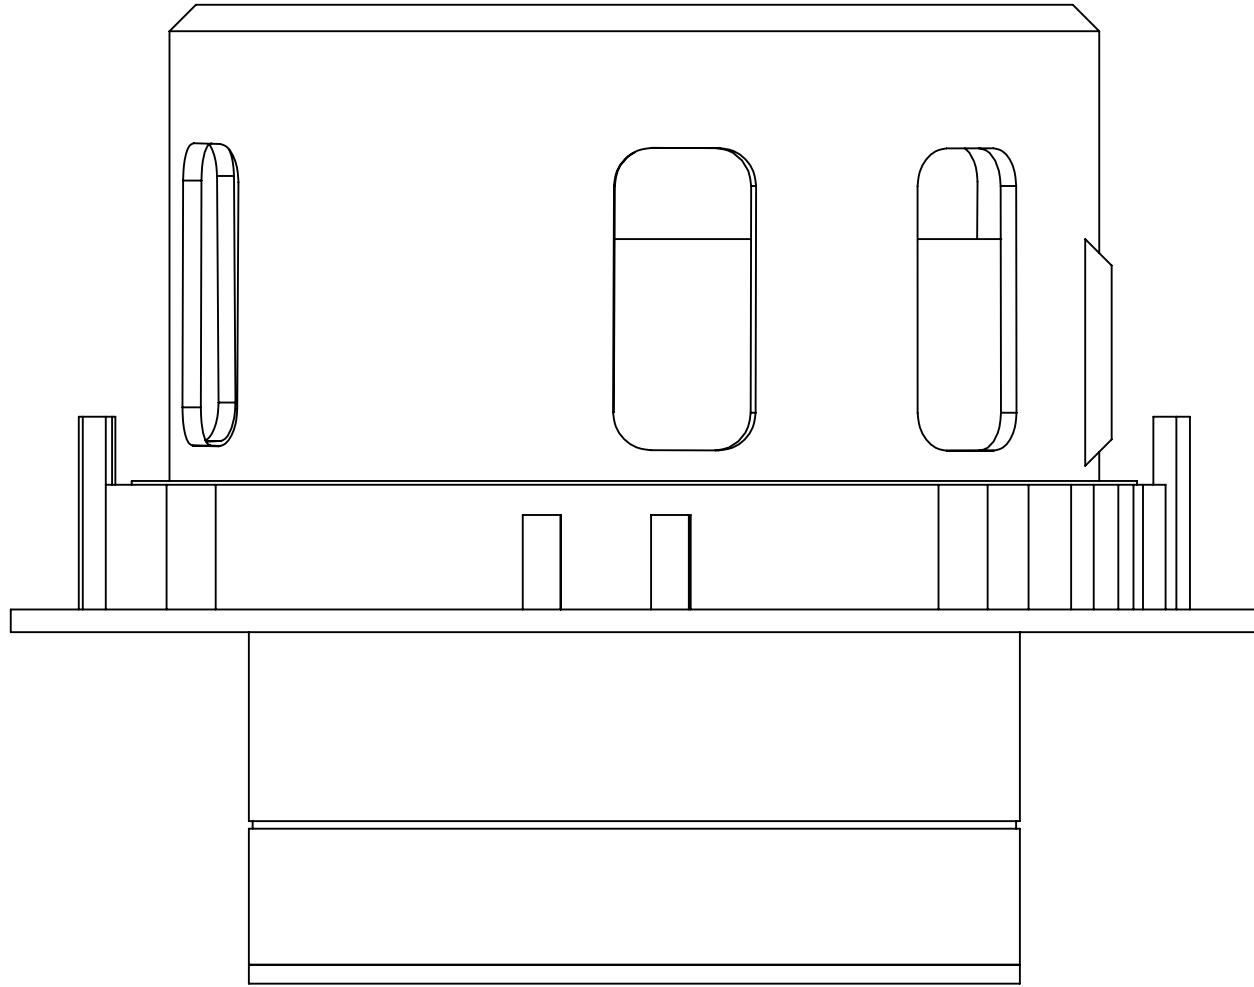

DELİK ÖLÇÜSÜ

ϕ 160

130

ϕ 165