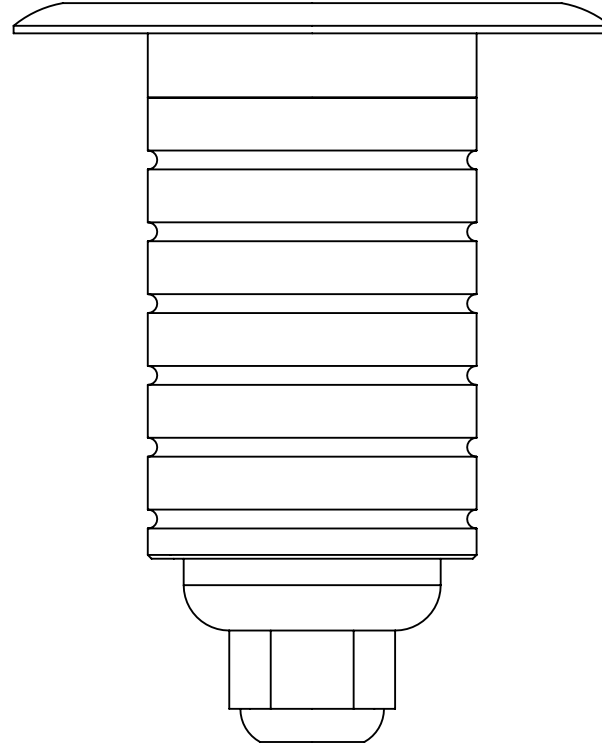

DELİK ÖLÇÜSÜ
Ø75

Ø 79

98