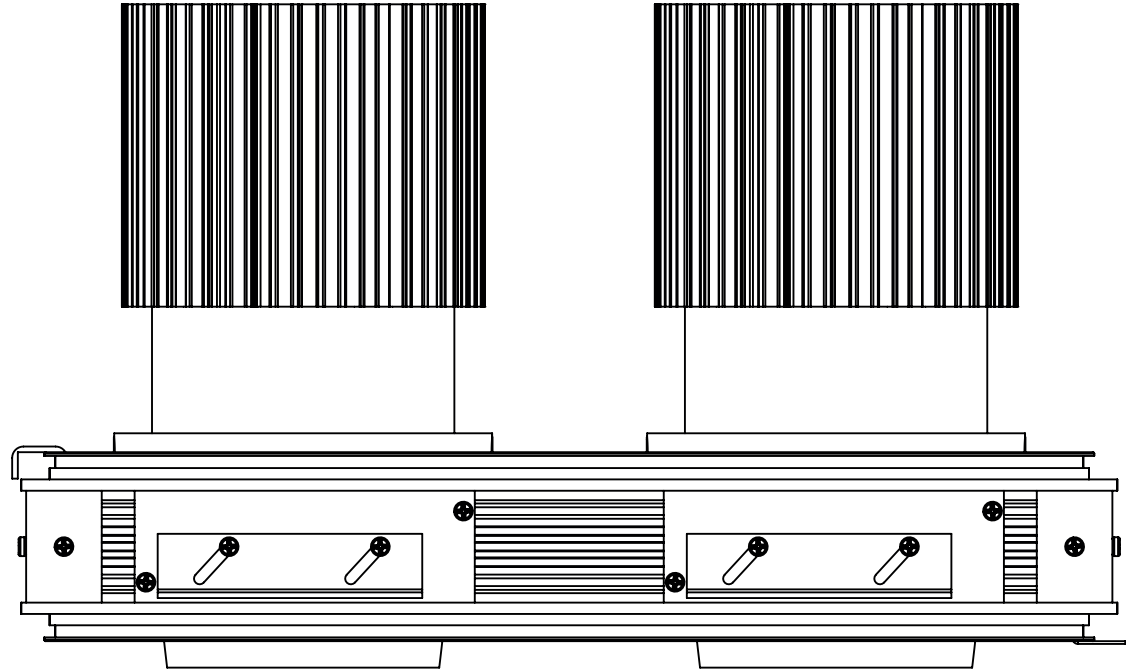

DELİK ÖLÇÜSÜ  
295x155

175

290 x 150